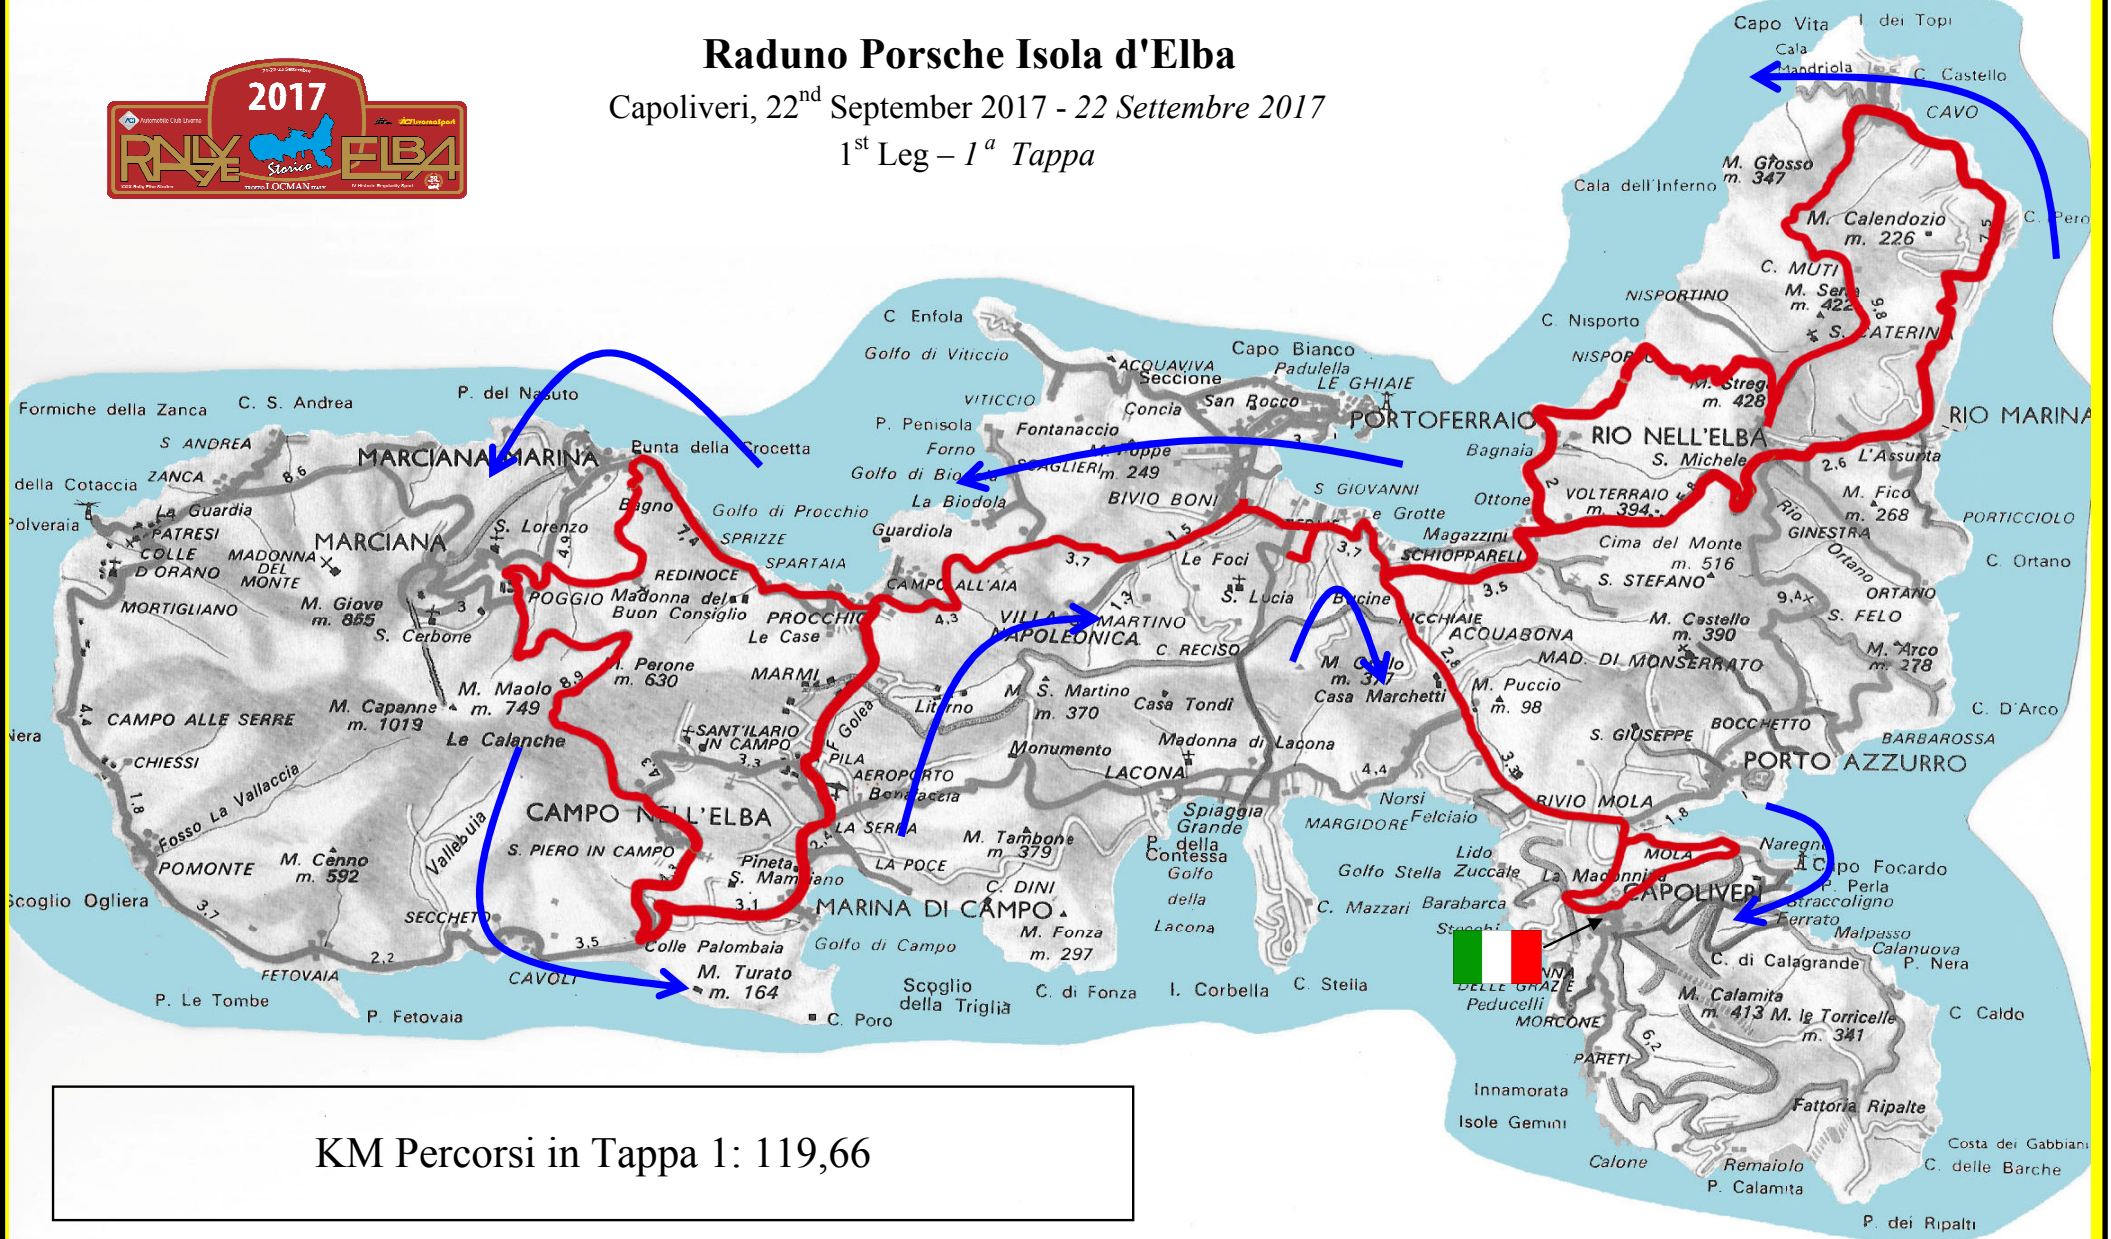

Raduno Porsche Isola d'Elba

Capoliveri, 22nd September 2017 - 22 Settembre 2017

1st Leg - 1^a Tappa

KM Percorsi in Tappa 1: 119,66

Raduno Porsche Isola d'Elba

Capoliveri, 23rd September 2017 - 23 Settembre 2017

2nd Leg - 2^a Tappa

KM Percorsi in Tappa 2: 66,00